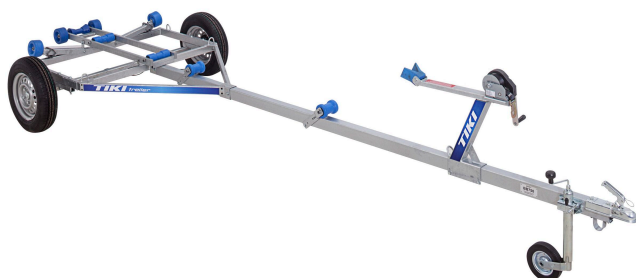

Båtvagn BB750

(EC0402TI)

En båtvagn är enkelt och en prisvärd lösning för att transportera en båt i ett slutet område, som exempelvis en hamn. Båtvagnen är inte avsedda för att användas på allmänna vägar. Alla Tikis båtvagnar har en kraftigt svetsad ram, utan fjädring, bromsar eller fendor.

Tekniska data

Totalvikt (kg):	750
Egenvikt (kg):	149
Maxlast (kg):	601
Max båtlängd (m):	5.1
Längd (m):	5.10
Bredd (m):	1.86
Bromsar:	nej
Ram:	svetsad
Däck:	155 R13 84N 4 x 100 M+S

Standardutrustning

- ✓ Stödhjul
- ✓ Slitstark varmförzinkad svetsad ram
- ✓ 2 kölrullar
- ✓ Justerbart vinschtorn med vinsch och vinschtornskyka
- ✓ Justerbara sidostöd
- ✓ Tippfunktion med tre kölrullar
- ✓ Balanserade hjul med M+S-däck