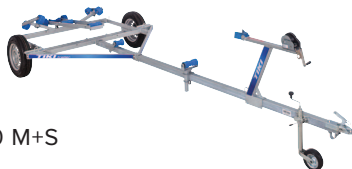

# BÅTUPPTAGNINGSVAGNAR

**BB600 EC0401TI**

Totalvikt (kg): 600  
 Egenvikt (kg): 112  
 Bredd (cm): 159  
 Längd (cm): 455  
 Däck: 155R13 84N 4x100 M+S  
 Max båtlängd (m): 4.5

**BB1500 EC0415TI**

Totalvikt (kg): 1500  
 Egenvikt (kg): 294  
 Bredd (cm): 205  
 Längd (cm): 642  
 Däck: 185R14C 104N 5x112 M+S  
 Max båtlängd (m): 7.5

**BB750 EC0402TI**

Totalvikt (kg): 750  
 Egenvikt (kg): 149  
 Bredd (cm): 186  
 Längd (cm): 510  
 Däck: 155R13 84N 4x100 M+S  
 Max båtlängd (m): 5.1

**BB1800 EC0410TI**

Totalvikt (kg): 1800  
 Egenvikt (kg): 329  
 Bredd (cm): 234  
 Längd (cm): 660  
 Däck: 185R14C 104N M+S  
 Max båtlängd (m): 7

**BB1000 EC0403TI**

Totalvikt (kg): 1000  
 Egenvikt (kg): 173  
 Bredd (cm): 205  
 Längd (cm): 527  
 Däck: 155R13 84N 4x100 M+S  
 Max båtlängd (m): 5.5

**BB2000/BB2700 EC0405TI/EC0407TI**

Totalvikt (kg): 2000/2700  
 Egenvikt (kg): 450/476  
 Bredd (cm): 223  
 Längd (cm): 694  
 Däck: 155R13 84N M+S/185R14C 104N M+S  
 Max båtlängd (m): 7.1

**BB1250 EC0406TI**

Totalvikt (kg): 1250  
 Egenvikt (kg): 217  
 Bredd (cm): 206  
 Längd (cm): 598  
 Däck: 185R14C 93K M+S  
 Max båtlängd (m): 6.2

**BB3500 EC0408TI**

Totalvikt (kg): 3500  
 Egenvikt (kg): 673  
 Bredd (cm): 223  
 Längd (cm): 760  
 Däck: 185R14C 104N 5x112 M+S  
 Max båtlängd (m): 7.8