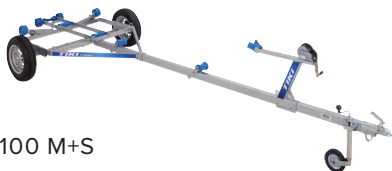

# BÅTUPPTAGNINGSVAGNAR

**BB600 EC0401TI**

Totalvikt (kg): 600  
 Egenvikt (kg): 112  
 Bredd (cm): 159  
 Längd (cm): 455  
 Däck: 155R13 84N 4x100 M+S  
 Max båtlängd (m): 4.5

**BB1500 EC0415TI**

Totalvikt (kg): 1500  
 Egenvikt (kg): 294  
 Bredd (cm): 205  
 Längd (cm): 642  
 Däck: 185R14C 104N 5x112 M+S  
 Max båtlängd (m): 7.5

**BB750 EC0402TI**

Totalvikt (kg): 750  
 Egenvikt (kg): 149  
 Bredd (cm): 186  
 Längd (cm): 510  
 Däck: 155R13 84N 4x100 M+S  
 Max båtlängd (m): 5.1

**BB1800 EC0410TI**

Totalvikt (kg): 1800  
 Egenvikt (kg): 329  
 Bredd (cm): 234  
 Längd (cm): 660  
 Däck: 185R14C 104N M+S  
 Max båtlängd (m): 7

**BB1000 EC0403TI**

Totalvikt (kg): 1000  
 Egenvikt (kg): 173  
 Bredd (cm): 205  
 Längd (cm): 527  
 Däck: 155R13 84N 4x100 M+S  
 Max båtlängd (m): 5.5

**BB2000/BB2700 EC0405TI/EC0407TI**

Totalvikt (kg): 2000/2700  
 Egenvikt (kg): 450/476  
 Bredd (cm): 223  
 Längd (cm): 694  
 Däck: 155R13 84N M+S/185R14C 104N M+S  
 Max båtlängd (m): 7.1