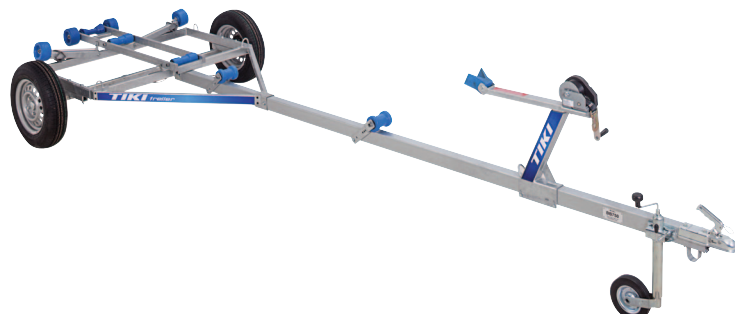

BB600

Totalvikt (kg): 600
 Egenvikt (kg): 112
 Bredd (cm): 159
 Längd (cm): 455
 Däck: 155R13 84N 4x100 M+S
 Max båtlängd (m): 4.5

BB750

Totalvikt (kg): 750
 Egenvikt (kg): 149
 Bredd (cm): 186
 Längd (cm): 510
 Däck: 155R13 84N 4x100 M+S
 Max båtlängd (m): 5.1

BB1000

Totalvikt (kg): 1000
 Egenvikt (kg): 173
 Bredd (cm): 205
 Längd (cm): 527
 Däck: 155R13 84N 4x100 M+S
 Max båtlängd (m): 5.5

BB1250

Totalvikt (kg): 1250
 Egenvikt (kg): 217
 Bredd (cm): 206
 Längd (cm): 598
 Däck: 185R14C 93K M+S
 Max båtlängd (m): 6.2

BB1500

Totalvikt (kg): 1500
 Egenvikt (kg): 294
 Bredd (cm): 205
 Längd (cm): 642
 Däck: 185R14C 104N 5x112 M+S
 Max båtlängd (m): 7.5

BB1800

Totalvikt (kg): 1800
 Egenvikt (kg): 329
 Bredd (cm): 234
 Längd (cm): 660
 Däck: 185R14C 104N M+S
 Max båtlängd (m): 7

BB2000/BB2700

Totalvikt (kg): 2000/2700
 Egenvikt (kg): 450/476
 Bredd (cm): 223
 Längd (cm): 694
 Däck: 155R13 84N M+S/185R14C 104N M+S
 Max båtlängd (m): 7.1

BB3500

Totalvikt (kg): 3500
 Egenvikt (kg): 673
 Bredd (cm): 223
 Längd (cm): 760
 Däck: 185R14C 104N 5x112 M+S
 Max båtlängd (m): 7.8